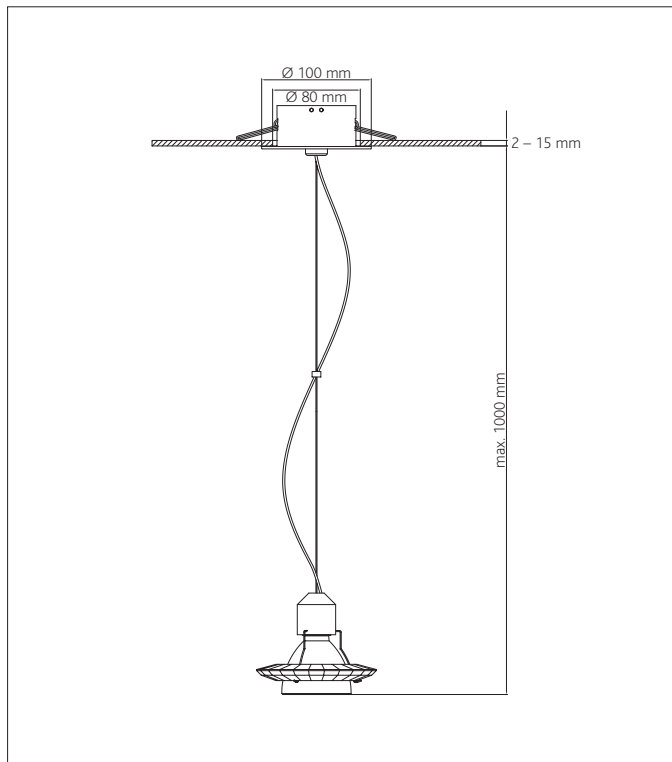

CRYSTAL FELLOW

TEMPTATION crystal AB - Deckeneinbau

Funktionale Pendelleuchte mit Koaxialkabel für Deckeneinbau; hochwertiger Glasreflektor und präzise geschliffener, bedampfter Vollschliffkristall kreieren angenehmes Raumambiente.

Empfohlenes Leuchtmittel: Halogen Niedervolt, max. 50 W, 12 V, Stiftsockel GY6.35

- Gesamtlänge: 1.000 mm
- Einbautiefe: 45 mm
- Deckenstärke: 1 – 15 mm
- Deckenausschnitt: Ø 80 mm
- Gewicht: 500 g

A.9950 NR 600 016

TEMPTATION crystal AB - recessed housing

Functional pendant lamp with coaxial cable for recessed mounting; high-quality glass reflector and precisely cut, coated, fully polished crystal create a cosy room ambience.

Recommended lamp: halogen low-voltage, max. 50 W, 12 V, pin base GY6.35

- Total length: 1,000 mm
- Installation depth: 45 mm
- Ceiling thickness: 1 – 15 mm
- Ceiling opening: Ø 80 mm
- Weight: 500 g

A.9950 NR 600 016